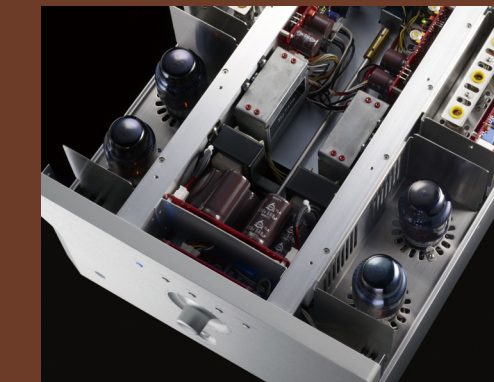

除了 KT-88 真空管之外，所有其他線路電壓均由直流感應電路提供。由於創新的電路設計，使 A-100 營造出深沉而充滿細節的音場感。

互鎖結構

電源供應器與輸出變壓器的設置採用堅固的 H 型骨架結構，其間電氣元件則以繞型 H 型骨架配置，此種交叉結構能避免互鎖的振動並降低電路元件之間的雜訊影響。

輸入選擇/音量減速控制

A-100 不僅是一部功能完整的功率擴大機，它還可以切換背板上的無源輸入選擇，做為綜合擴大機使用。可設定輸入方式（RCA×3 / XLR×1）、與高品質的音響減速控制器並附帶遙控系統功能。

尖端指標的 A-100 具備獨家的真空管電路技術與卓越性能

A-100 提供令人驚異的動態與無比真實的聲音，

且整體構造到電源供應、印刷電路配線、以及個別元件與組件，

這套真空管擴大機擁有最領先的音響技術，實踐了 ESOTERIC 專注於細節並領悟了持續堅韌性能基準的決心。

兩種偏壓設定模式

A-100 可由後背板的切換器設定兩種偏壓模式（A 或 B）。B 模式為標準設定，A 模式（輕微降低偏壓）則有額定輸出其他器材稍微提升音質。播放古典音樂時大多設定為 B，但可視耳朵的判斷。

精選管線零件

RCA 輸入端子採用高聲可耐的德國 WBT-0201 端子，喇叭端子為 WBT 最新型的 WBT-0710Cu，以高純度鍍層高以及阻抗極低的純銅材質製作，使訊號損失降低到最低程度，以確保高水準的音響連結。

遙控器

配備一組背光按鍵、以綜合擴大機模式操作的精緻遙控器。