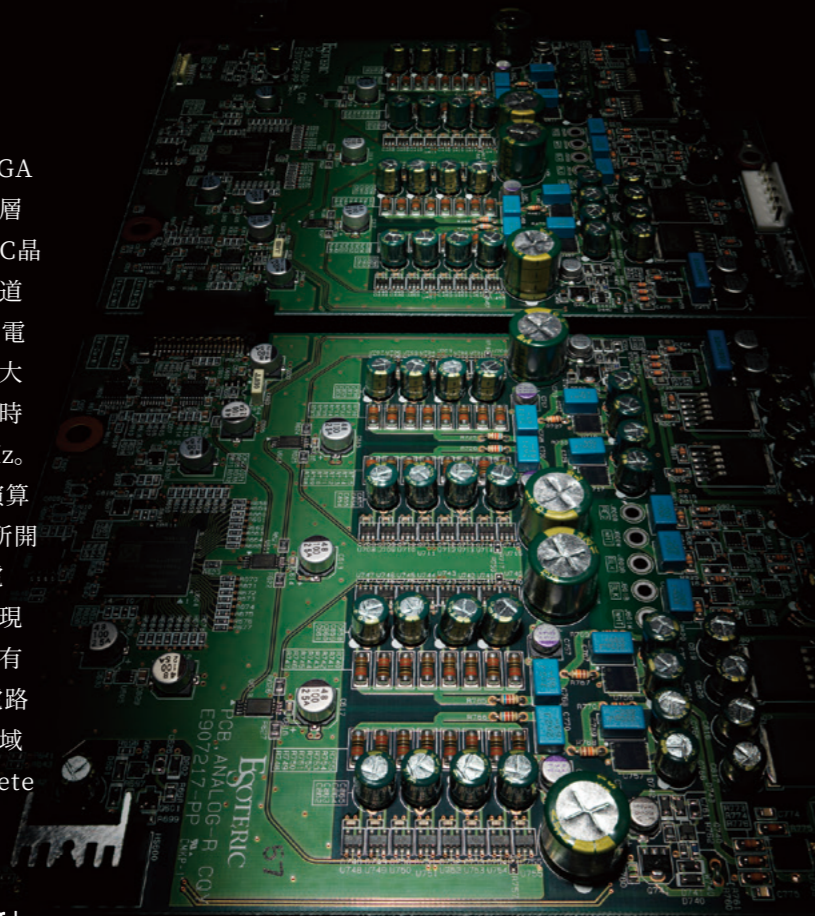

Master Sound Discrete DAC G2

追求的，是音樂的躍動感與能量的完全再現。

「Master Sound Discrete DAC G2」是一款以FPGA為核心、採用嚴選離散元件構建而成的全自家設計多層級 $\Delta\Sigma$ D/A轉換器。它的誕生，旨在達成一般通用DAC晶片所無法實現的音樂躍動感與能量的完美再現。每聲道由32個獨立元素組成，包括時脈驅動器、邏輯電路、電容器與電阻等主要元件，皆為完全分離的架構。這種大規模電路設計，確保音樂能量無損、純淨地輸出。同時支援最新音訊格式，如DSD 22.5MHz與PCM 768kHz。針對DSD與PCM各自特性而優化的FPGA數位處理演算法，是專為「Master Sound Discrete DAC G2」所開發的獨家技術。此外，採用了工業級高精度 MELF電阻、獨家開發的 IDM-01放大元件等高音質零件，實現更生動的現場感，也提昇了聽覺上的動態，讓音質更有活生的質感。ESOTERIC自家工廠擁有世界頂級的電路板組裝技術，這些技術源自其在醫療、航太、防衛領域的電子基板製造經驗，正是「Master Sound Discrete DAC G2」高品質的堅實後盾。

搭載高音質電流傳輸技術「ES-LINK Analog」

除了標準的 LINE 輸出 (XLR與RCA) 外，還採用了 ESOTERIC 獨家開發的電流傳輸系統「ES-LINK Analog」。透過HCLD緩衝電路強大的電流供給能力，減少訊號路徑的阻抗影響，強力傳輸訊號。與兼容器材接駁，可以發揮系統的最大潛力。

邁向 G2 (Generation 2) 的進化

第二代的「Master Sound Discrete DAC G2」，ESOTERIC 展開了一項全新的挑戰，以追求音質層面的更高境界為目標。

【高功率 / 低噪音 — 全新觸發IC電路】

在最上游的數位區域 (將來自CPU的數位信號透過電阻元件轉換為類比信號的電路) 中，採用了全新的觸發IC，以優化整體電路設計。同時在IC附近新增電容，提升電流供應能力，有效降低噪音，實現更穩定純淨的信號轉換。

【更純淨的分離式電源線路】

在數位區域中，將 FPGA 與 觸發器電路 的電源回路完全分離。在DAC後端的類比區域中，亦將正/負相電源回路個別獨立，並由專屬電源穩壓器供電。透過重新構築更純淨的電源供應系統，進一步提升整體音質表現。

【等同 D1X SE 規格的雙重緩衝電路】

採用了擁有2,000V/ μ s驚人切換速度的ESOTERIC專利HCLD 高電流線路驅動類比輸出緩衝放大電路，並進一步加強物理配置，採用與 D1X SE 相同的雙重緩衝結構 (每聲道4電路)。此設計大幅強化電流輸出能力，使聲音反應更迅速、能量更強勁、音色更飽滿豐富。

ESOTERIC Network Engine G4

N1 配備了專為 Grandioso N1T 開發的第四代網路引擎

「ESOTERIC Network Engine G4」。它配備支援光纖網路連接的 SFP連接埠，並搭載擁有大容量 RAM 的高性能 CPU，展現出旗艦機種應有的強大處理能力和高音質。

「ESOTERIC Network Engine G4」的電源部分充分體現了高階音響設計的精髓。它採用與音訊電路完全獨立的專用大型強大線性電源，針對各電路元件，從變壓器繞組開始就設置了獨立的電源供應線路，直接輸出電力。整體設計使用完全屏除噪訊根源的開關元件，採用了大型環形變壓器、大容量濾波電容、以及蕭特基二極體等高規格元件。這些構成共同實現了如同類比播放般滑順且充滿真實感的聲音表現。

ESOTERIC Network Engine G4 配備兩種網路介面：乙太網路RJ45端子、SFP 光纖連接埠。透過 SFP 模組與光纖線纜，連接相容SFP的外部網路設備，可將訊號與網路傳輸時產生的雜訊隔離，實現更純淨的播放效果。你也可以根據喜好，選用採取直連電纜DAC的金屬線連接，減少傳輸路徑以獲得更直接的音訊傳輸。另外N1 還配備 USB-A×1、USB-C×1 兩組 USB 端子，可連接最多兩台大型 USB 儲存裝置 (記憶體、HDD/SSD)，將其作為音樂伺服器或 NAS 來使用，為高音質串流與本地播放提供靈活且穩定的解決方案。