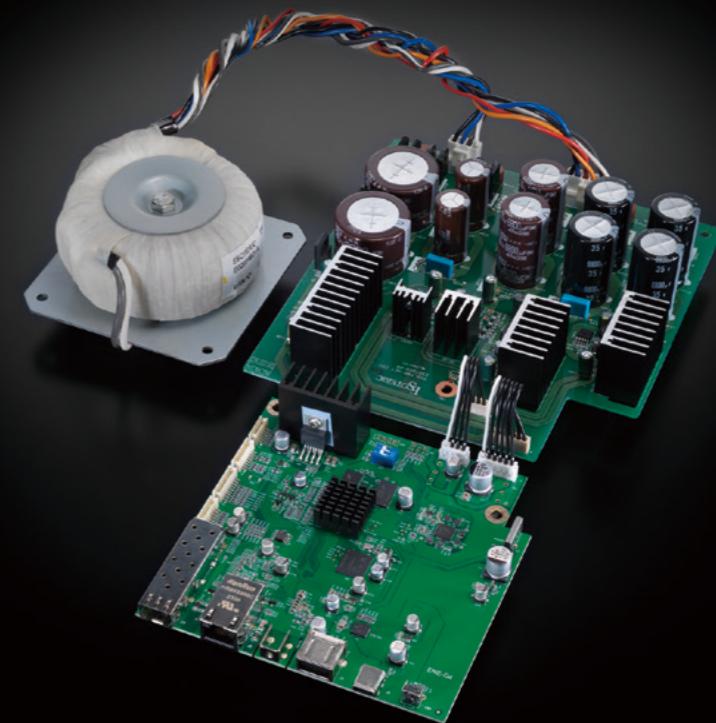

Master Sound Discrete DAC G2

追求的，是音樂的躍動感與能量的完全再現。

「Master Sound Discrete DAC G2」是一款以FPGA為核心、採用嚴選離散元件構建而成的全自家設計多層級 $\Delta\Sigma$ D/A轉換器。它的誕生，旨在達成一般通用DAC晶片所無法實現的音樂躍動感與能量的完美再現。每聲道由32個獨立元素組成，包括時脈驅動器、邏輯電路、電容器與電阻等主要元件，皆為完全分離的架構。這種大規模電路設計，確保音樂能量無損、純淨地輸出。同時支援最新音訊格式，如DSD 22.5MHz與PCM 768kHz。針對DSD與PCM各自特性而優化的FPGA數位處理演算法，是專為「Master Sound Discrete DAC G2」所開發的獨家技術。此外，採用了工業級高精度 MELF電阻、獨家開發的 IDM-01放大元件等高音質零件，實現更生動的現場感，也提昇了聽覺上的動態，讓音質更有活生的質感。ESOTERIC自家工廠擁有世界頂級的電路板組裝技術，這些技術源自其在醫療、航太、防衛領域的電子基板製造經驗，正是「Master Sound Discrete DAC G2」高品質的堅實後盾。

【等同 D1X SE 規格的雙重緩衝電路】

採用了擁有2,000V/ μ s驚人切換速度的ESOTERIC專利HCLD 高電流線路驅動類比輸出緩衝放大電路，並進一步加強物理配置，採用與 D1X SE 相同的雙重緩衝結構 (每聲道4電路)。此設計大幅強化電流輸出能力，使聲音反應更迅速、能量更強勁、音色更飽滿豐富。

ESOTERIC Network Engine G4

N1 配備了專為 Grandioso N1T 開發的第四代網路引擎

「ESOTERIC Network Engine G4」。它配備支援光纖網路連接的 SFP連接埠，並搭載擁有大容量 RAM 的高性能 CPU，展現出旗艦機種應有的強大處理能力和高音質。

「ESOTERIC Network Engine G4」的電源部分充分體現了高階音響設計的精髓。它採用與音訊電路完全獨立的專用大型強大線性電源，針對各電路元件，從變壓器繞組開始就設置了獨立的電源供應線路，直接輸出電力。整體設計使用完全屏除噪訊根源的開關元件，採用了大型環形變壓器、大容量濾波電容、以及蕭特基二極體等高規格元件。這些構成共同實現了如同類比播放般滑順且充滿真實感的聲音表現。

ESOTERIC Network Engine G4 配備兩種網路介面：乙太網路RJ45端子、SFP 光纖連接埠。透過 SFP 模組與光纖線纜，連接相容SFP的外部網路設備，可將訊號與網路傳輸時產生的雜訊隔離，實現更純淨的播放效果。你也可以根據喜好，選用採取直連電纜DAC的金屬線連接，減少傳輸路徑以獲得更直接的音訊傳輸。另外N1 還配備 USB-A×1、USB-C×1 兩組 USB 端子，可連接最多兩台大型 USB 儲存裝置 (記憶體、HDD/SSD)，將其作為音樂伺服器或 NAS 來使用，為高音質串流與本地播放提供靈活且穩定的解決方案。